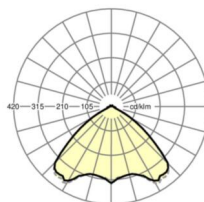

CHARAKTERYSTYKA

Numer katalogowy	19482004050
Numer EAN	4020863399246
Numer taryfy celnej	94051190
Znak jakości	IP 64, Klasa ochrony I, ENEC10 VDE, F, D, HACCP DIN10500/Żywność/IFS-przydatność do zastosowania/BRC, Indoor, CE
Klasa odporności IK	IK03 (-20°C bis 35°C)
Temperatura otoczenia	ta -20°C do 35°C
Okres gwarancji	5 lata
Możliwość dofinansowania ze środków państwowych	BEG – dofinansowanie do domów energooszczędnych (ważne tylko dla Niemiec)

ELEKTROTECHNIKA

Zasilacz	Elektroniczny sterownik (1 szt.)
Moc systemowa	53W
Napięcie sieciowe	230V/50Hz
Klasa efektywności energetycznej/Źródło światła	C

TECHNIKA ŚWIETLNA

Wyposażenie	LED, współczynnik oddawania barw/kolor światła CRI ≥ 80 / 4000K
Tolerancja koloru (MacAdam)	3SDCM
Bezpieczeństwo fotobiologiczne (Oprawa)	RG1
Nominalny strumień świetlny	9225lm
Trwałość LED	50000h L80/B10 (Tq 35°C)
Wydajność oprawy	175lm/W
Kąt rozsyłu światła	105° (C0) / 105° (C90)
UGR pop./pod.	23.6 / 23.9

DEEP-LINK

<https://www.regiolux.de/pl/article/19482004050>

Odnosińnik	LED 9000lm 840
ηLB	100 %
Φ ↓/↑	98 % / 2 %
UGR pop./pod.	23.6 / 23.9